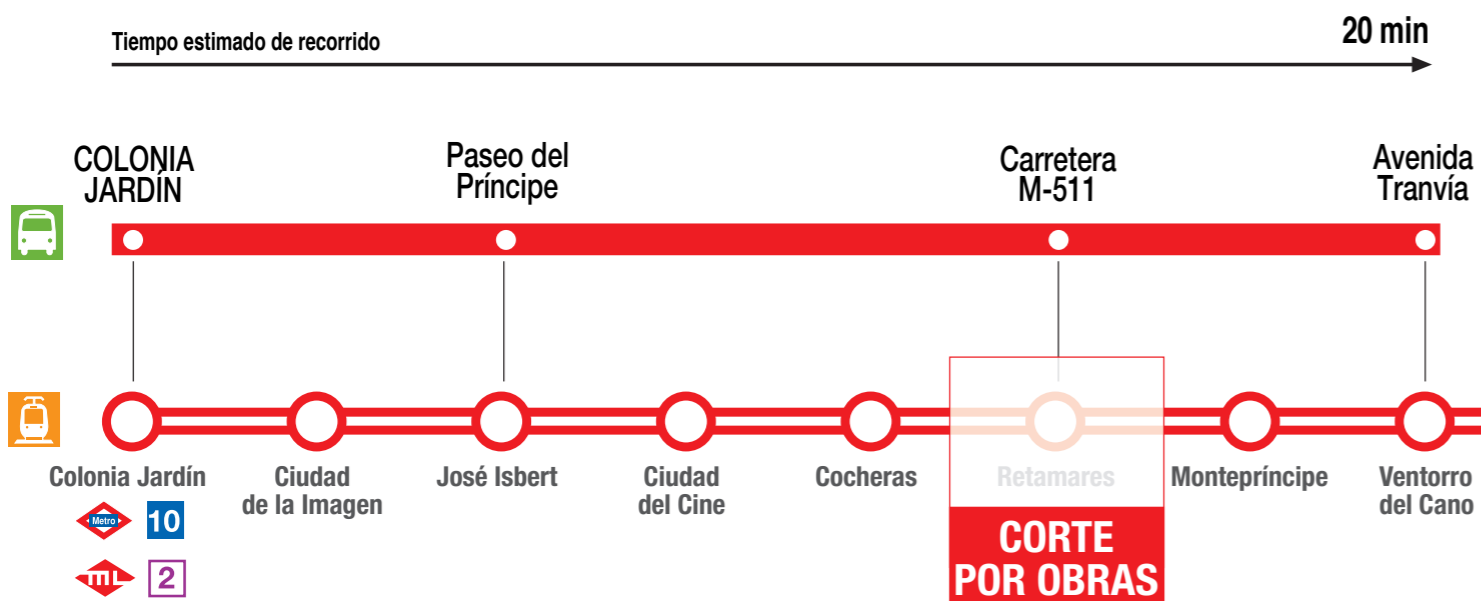

Por obras de mejora, desde el día 22 de agosto hasta el 11 de septiembre, **estará suspendido el servicio en Línea ML3**, entre las estaciones de Cocheras y Montepríncipe. El servicio se prestará con normalidad en ML2 y en los tramos de ML3 comprendidos entre Colonia Jardín - Cocheras y Montepríncipe - Puerta de Boadilla.

Los viajeros disponen de un **Servicio Especial de autobús, gratuito para los usuarios de Metro Ligero Oeste**

Laborables											
	Primeros servicios			hasta 7:00 h	7:00 a 9:30 h	9:30 a 14:00 h	14:00 a 21:00 h	desde 21:00 h	Últimos servicios		
Colonia Jardín	6:00	6:13	6:26	cada 13 minutos	cada 8 minutos	cada 13 minutos	cada 10 minutos	cada 20 minutos	1:00	1:20	1:30
Ciudad de la Imagen	6:01	6:14	6:27						1:01	1:21	1:31
José Isbert	6:03	6:16	6:29						1:03	1:23	1:33
Ciudad del Cine	6:04	6:17	6:30						1:04	1:24	1:34
Cocheras	6:07	6:20	6:33						1:07	1:27	1:37

Sábados, domingos y festivos									
	Primeros servicios			cada 20 minutos			Últimos servicios		
Colonia Jardín	6:00	6:20	6:40	cada 20 minutos	1:00	1:20	1:40		
Ciudad de la Imagen	6:01	6:21	6:41		1:01	1:21	1:41		
José Isbert	6:03	6:23	6:43		1:03	1:23	1:43		
Ciudad del Cine	6:04	6:24	6:44		1:04	1:24	1:44		
Cocheras	6:07	6:27	6:47		1:07	1:27	1:47		

Servicio Especial

		SALIDAS DE COLONIA JARDÍN				HORARIOS		SALIDAS DE VENTORRO DEL CANO			
A	6:00	6:13	6:26	6:39	Lunes a viernes laborables	A	6:15	6:28	6:41	6:54	
De	6:52 a 9:32			cada 8 min		De	7:07 a 9:47			cada 8 min	
De	9:32 a 14:05			cada 13 min		De	9:47 a 14:20			cada 13 min	
De	14:05 a 20:55			cada 10 min		De	14:20 a 21:10			cada 10 min	
De	21:15 a 1:15			cada 20 min	Sábados, domingos y festivos	De	21:10 a 1:30			cada 20 min	
A	1:30					A	1:45				
De	6:00 a 1:20			cada 20 min		De	6:15 a 1:35			cada 20 min	
A	1:30					A	1:45				

Laborables											
	Primeros servicios			hasta 7:00 h	7:00 a 9:30 h	9:30 a 14:00 h	14:00 a 21:00 h	desde 21:00 h	Últimos servicios		
Montepríncipe	6:00	6:13	6:26	cada 13 minutos	cada 8 minutos	cada 13 minutos	cada 10 minutos	cada 20 minutos	1:00	1:20	1:30
Ventorro del Cano	6:01	6:14	6:27						1:01	1:21	1:31
Prado del Espino	6:03	6:16	6:29						1:03	1:23	1:33
Cantabria	6:06	6:19	6:32						1:06	1:26	1:36
Ferial de Boadilla	6:09	6:22	6:35						1:09	1:29	1:39
Boadilla Centro	6:11	6:24	6:37						1:11	1:31	1:41
Nuevo Mundo	6:13	6:26	6:39						1:13	1:33	1:43
Siglo XXI	6:14	6:27	6:40						1:14	1:34	1:44
Infante D. Luis	6:16	6:29	6:42						1:16	1:36	1:46
Puerta de Boadilla	6:18	6:31	6:44						1:18	1:38	1:48

Sábados, domingos y festivos									
	Primeros servicios			cada 20 minutos			Últimos servicios		
Montepríncipe	6:00	6:20	6:40	cada 20 minutos	1:00	1:20	1:38		
Ventorro del Cano	6:01	6:21	6:41		1:01	1:21	1:39		
Prado del Espino	6:03	6:23	6:43		1:03	1:23	1:41		
Cantabria	6:06	6:26	6:46		1:06	1:26	1:44		
Ferial de Boadilla	6:09	6:29	6:49		1:09	1:29	1:47		
Boadilla Centro	6:11	6:31	6:51		1:11	1:31	1:49		
Nuevo Mundo	6:13	6:33	6:53		1:13	1:33	1:51		
Siglo XXI	6:14	6:34	6:54		1:14	1:34	1:52		
Infante D. Luis	6:16	6:36	6:56		1:16	1:36	1:54		
Puerta de Boadilla	6:18	6:38	6:58		1:18	1:38	1:56