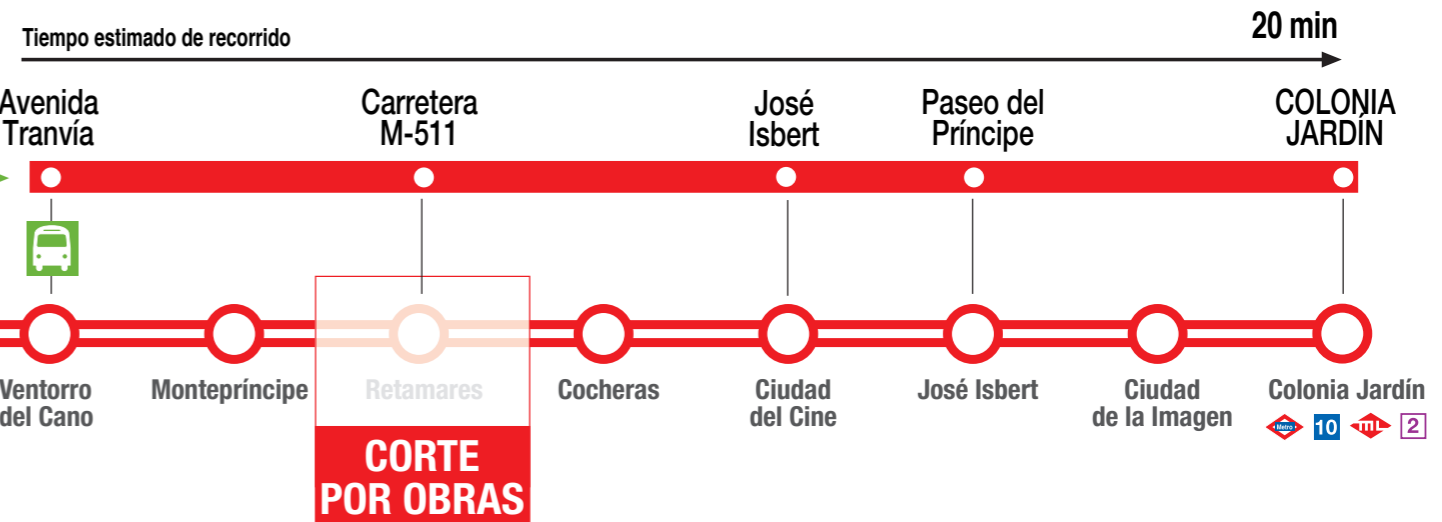

Por obras de mejora, desde el día 22 de agosto hasta el 11 de septiembre, **estará suspendido el servicio en Línea ML3**, entre las estaciones de Cocheras y Montepríncipe. El servicio se prestará con normalidad en ML2 y en los tramos de ML3 comprendidos entre Puerta de Boadilla - Montepríncipe y Cocheras - Colonia Jardín

Los viajeros disponen de un **Servicio Especial de autobús, gratuito para los usuarios de Metro Ligero Oeste**

	Laborables										Sábados, domingos y festivos							
	Primeros servicios			→ hasta 7:00 h	7:00 a 9:30 h	9:30 a 14:00 h	14:00 a 21:00 h	desde 21:00 h	→ Últimos servicios			Primeros servicios			→ Últimos servicios			
Puerta de Boadilla	6:00	6:13	6:26	cada 13 minutos	cada 8 minutos	cada 13 minutos	cada 10 minutos	cada 20 minutos	0:56	1:16	1:30	cada 20 minutos	0:56	1:16	1:30			
Infante D. Luis	6:01	6:14	6:27						0:57	1:17	1:31		0:57	1:17	1:31			
Siglo XXI	6:03	6:16	6:29						0:59	1:19	1:33		0:59	1:19	1:33			
Nuevo Mundo	6:04	6:17	6:30						1:00	1:20	1:34		1:00	1:20	1:34			
Boadilla Centro	6:06	6:19	6:32						1:02	1:22	1:36		1:02	1:22	1:36			
Ferial de Boadilla	6:08	6:21	6:34						1:04	1:24	1:38		1:04	1:24	1:38			
Cantabria	6:12	6:25	6:38						1:08	1:28	1:42		1:08	1:28	1:42			
Prado del Espino	6:14	6:27	6:40						1:10	1:30	1:44		1:10	1:30	1:44			
Ventorro del Cano	6:16	6:29	6:42						1:12	1:32	1:46		1:12	1:32	1:46			
Montepríncipe	6:18	6:31	6:44						1:14	1:34	1:48		1:14	1:34	1:48			

Servicio Especial

	Laborables										Sábados, domingos y festivos							
	Primeros servicios			→ hasta 7:00 h	7:00 a 9:30 h	9:30 a 14:00 h	14:00 a 21:00 h	desde 21:00 h	→ Últimos servicios			Primeros servicios			→ Últimos servicios			
Cocheras	6:00	6:13	6:26	cada 13 minutos	cada 8 minutos	cada 13 minutos	cada 10 minutos	cada 20 minutos	0:49	1:09	1:30	cada 20 minutos	0:49	1:09	1:30			
Ciudad del Cine	6:02	6:15	6:28						0:51	1:11	1:32		0:51	1:11	1:32			
José Isbert	6:03	6:16	6:29						0:52	1:12	1:33		0:52	1:12	1:33			
Ciudad de la Imagen	6:05	6:18	6:31						0:54	1:14	1:35		0:54	1:14	1:35			
Colonia Jardín	6:07	6:20	6:33						0:56	1:16	1:37		0:56	1:16	1:37			

ESTAMOS TRABAJANDO PARA MEJORAR EL SERVICIO. DISCULPE LAS MOLESTIAS